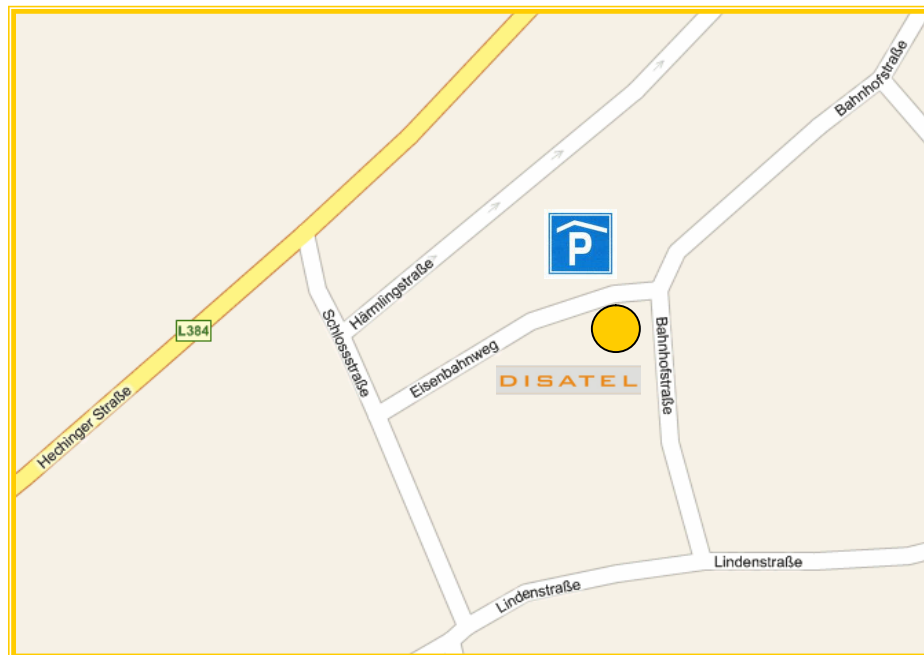

#### **Von Stuttgart (Norden)**

B27 Richtung Tübingen - Abfahrt "Kirchentellinsfurt" - Richtung "Reutlingen" - in Kirchentellinsfurt an der Shell Tankstelle rechts Richtung "Kusterdingen" - von da an dem Straßenverlauf folgen (Kusterdingen, Wankheim, Mähringen, Immenhausen, Gomaringen)

#### **Von Reutlingen (Osten)**

B28 Richtung Tübingen - Abfahrt "RT-Betzingen/Gomaringen" - rechts Richtung "RT-Ohmenhausen/Gomaringen" - von da an gerade aus (Ohmenhausen, Gomaringen)

#### **Von Balingen (Süden)**

B27 Richtung Tübingen - ca. 4 Km nach Ortsdurchfahrt "Offerdingen" rechts Richtung "Gomaringen/Nehren" - Ortsdurchfahrt Nehren - an Kreuzung links Richtung Gomaringen"

#### **Von Tübingen (Westen)**

B28 Richtung Reutlingen - Abfahrt "Wankheim/Kusterdingen" - rechts Richtung "Wankheim" - von da an dem Straßenverlauf folgen (Wankheim, Mähringen, Immenhausen, Gomaringen)